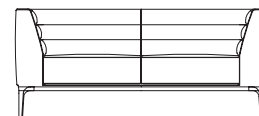

SE60.1.CN/MR

单人位
半皮 / 麻绒

One seat sofa
Half leather/Fabric
900W*800D*780H

SE60.2.CN/MR

两人位
半皮 / 麻绒

Three seat sofa
Half leather/Fabric
1600W*800D*780H

SE60.3.CN/MR

三人位
半皮 / 麻绒

Three seat sofa
Half leather/Fabric
2100W*800D*780H